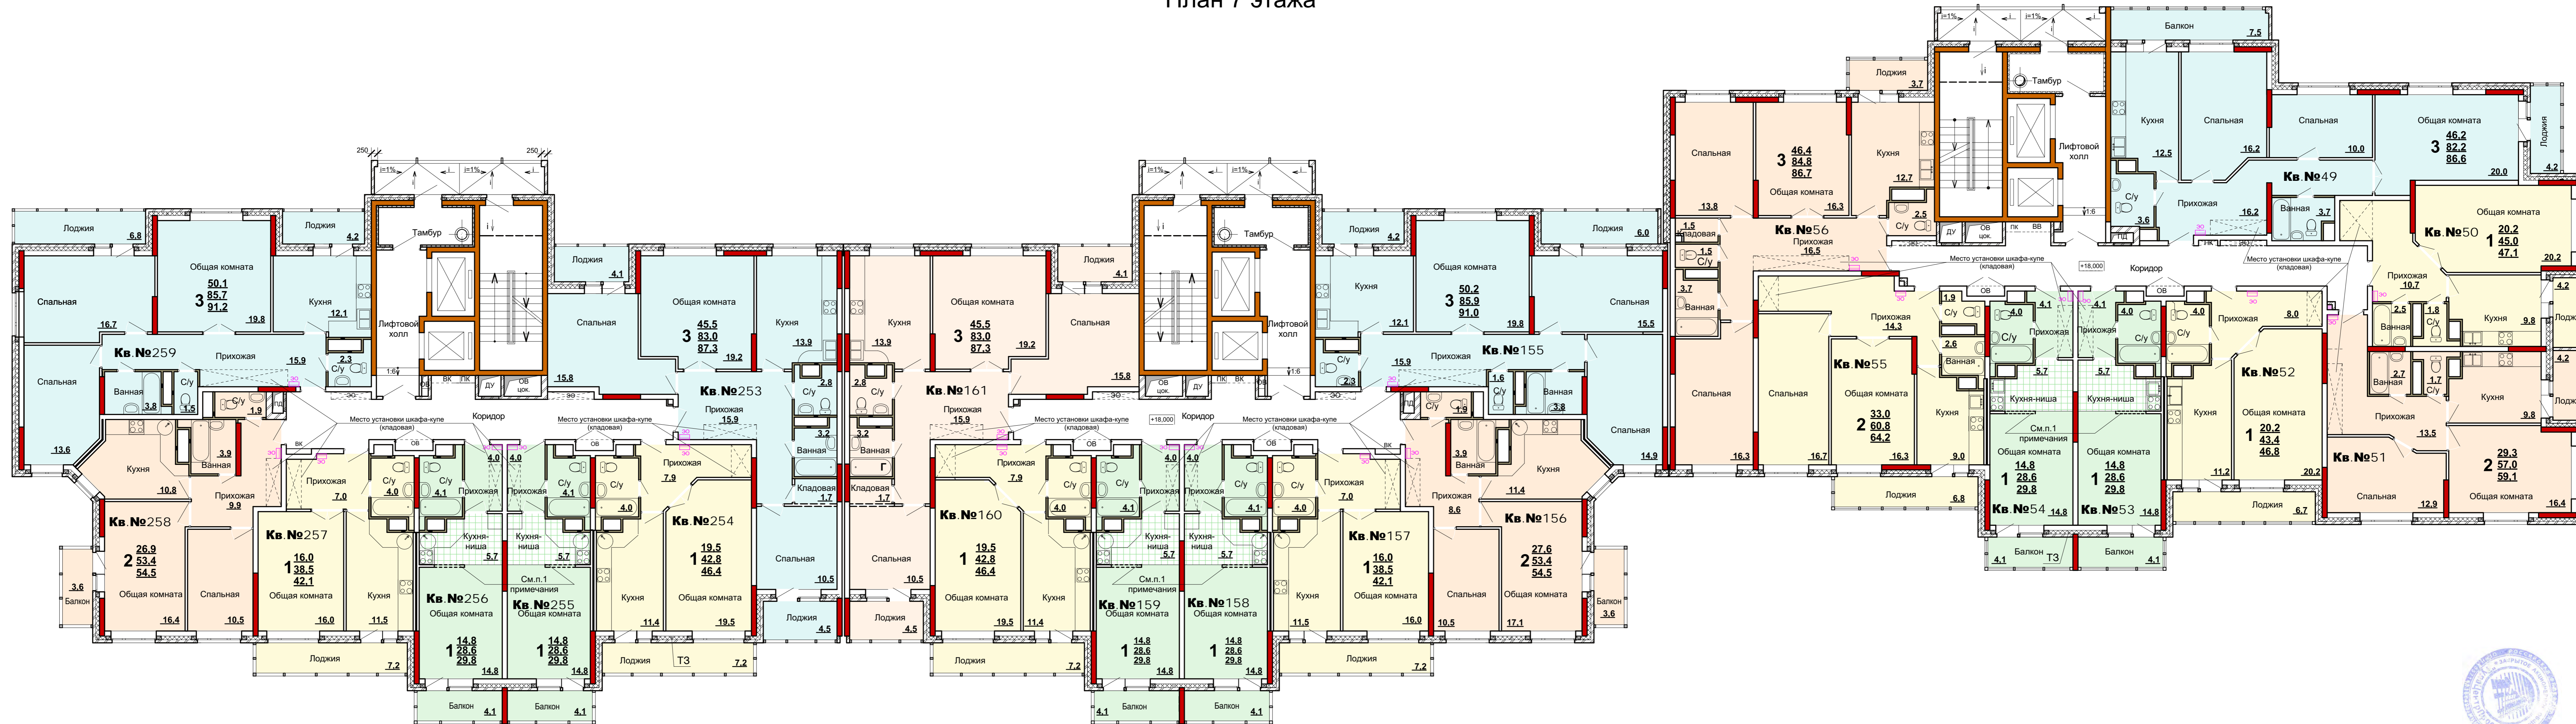

Жилой дом 72-73

План 7 этажа

СОГЛАСОВАНО:
Имя, И.подр. Подпись и дата Взамен инв. №

| | | | | | | | | | |
|------|--------|------|--------|---------|------|--|-----------------------|------|--------|
| Изм. | Колуч. | Лист | № док. | Подпись | Дата | Жилая застройка по Восточному обводу в Ленинском районе Тульской области | | | |
| | | | | | | Многоквартирный жилой дом №72-73 со встроенными помещениями общественного назначения | Стадия | Лист | Листов |
| | | | | | | План 7 этажа | | | |
| | | | | | | | ЗАО "ТулаЦентрПроект" | | |