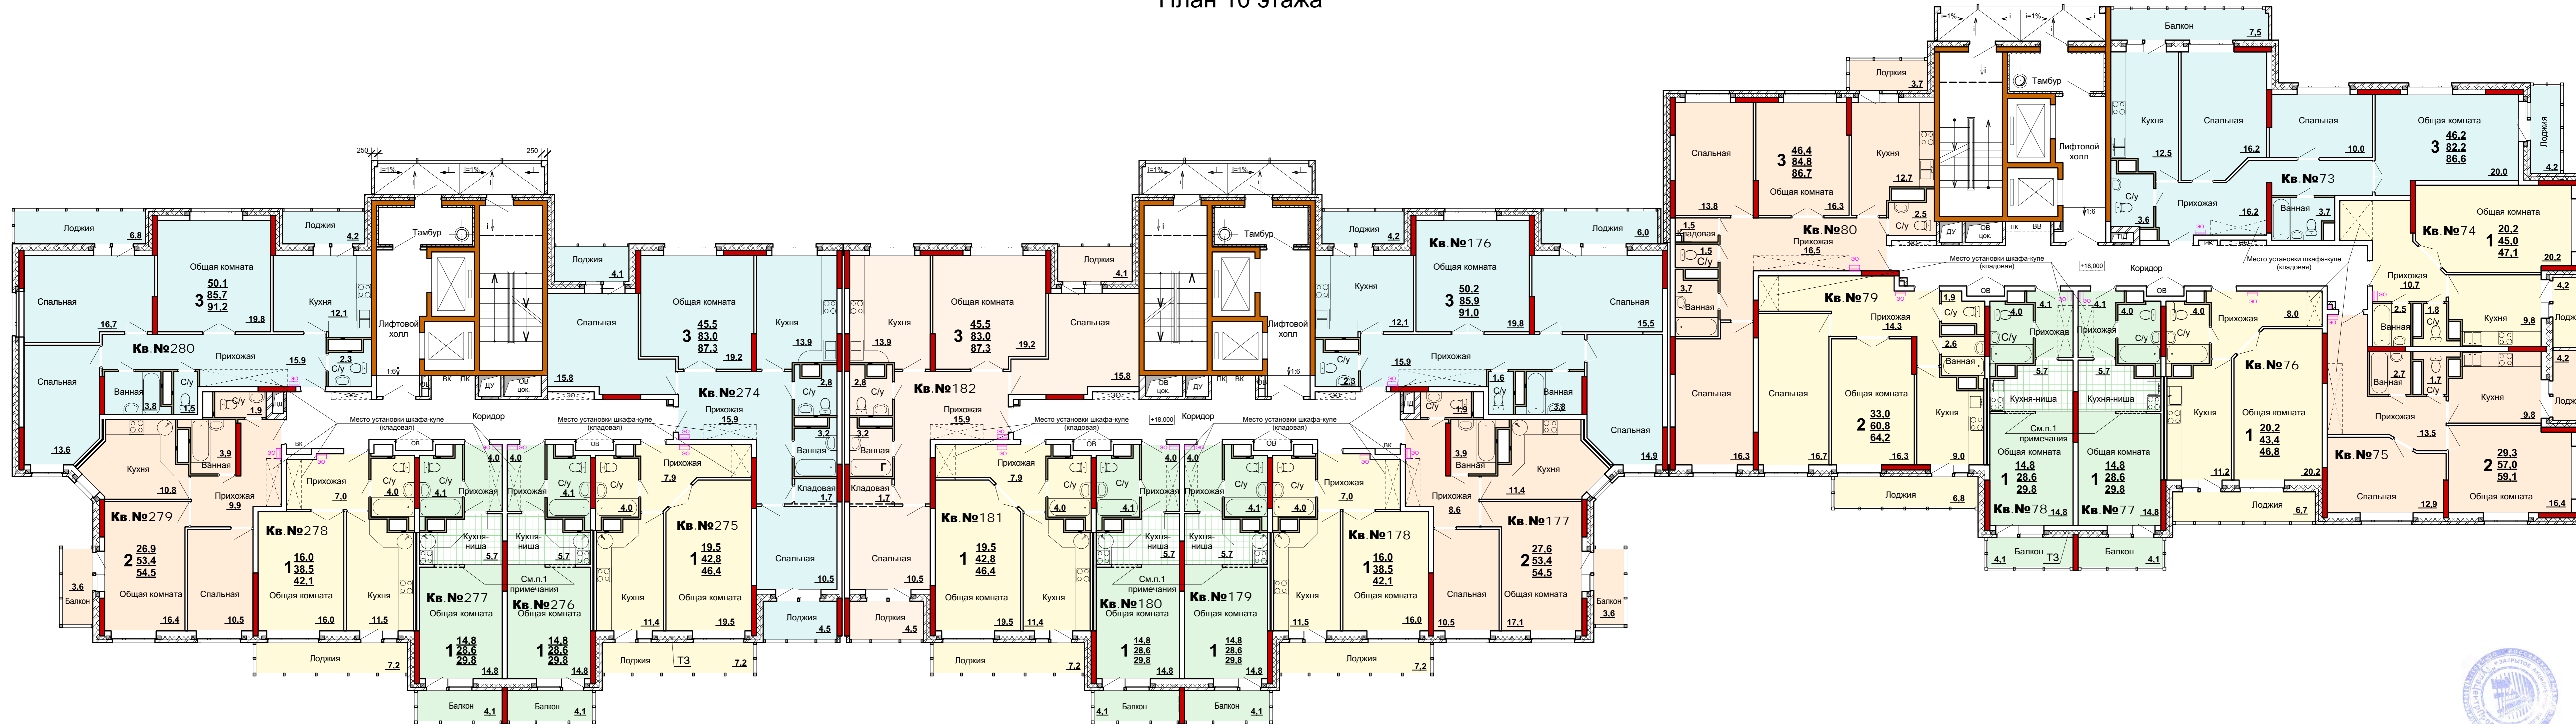

# Жилой дом 72-73

## План 10 этажа

СОГЛАСОВАНО:

Имя, Н.подр. Подпись и дата Взамен инв. №

Изм.	Колуч.	Лист № док.	Подпись	Дата	Жилая застройка по Восточному обводу в Ленинском районе Тульской области			
					Многоквартирный жилой дом №72-73 со встроенными помещениями общественного назначения	Стадия	Лист	Листов
					План 10 этажа			
								ЗАО "ТулаЦентрПроект"