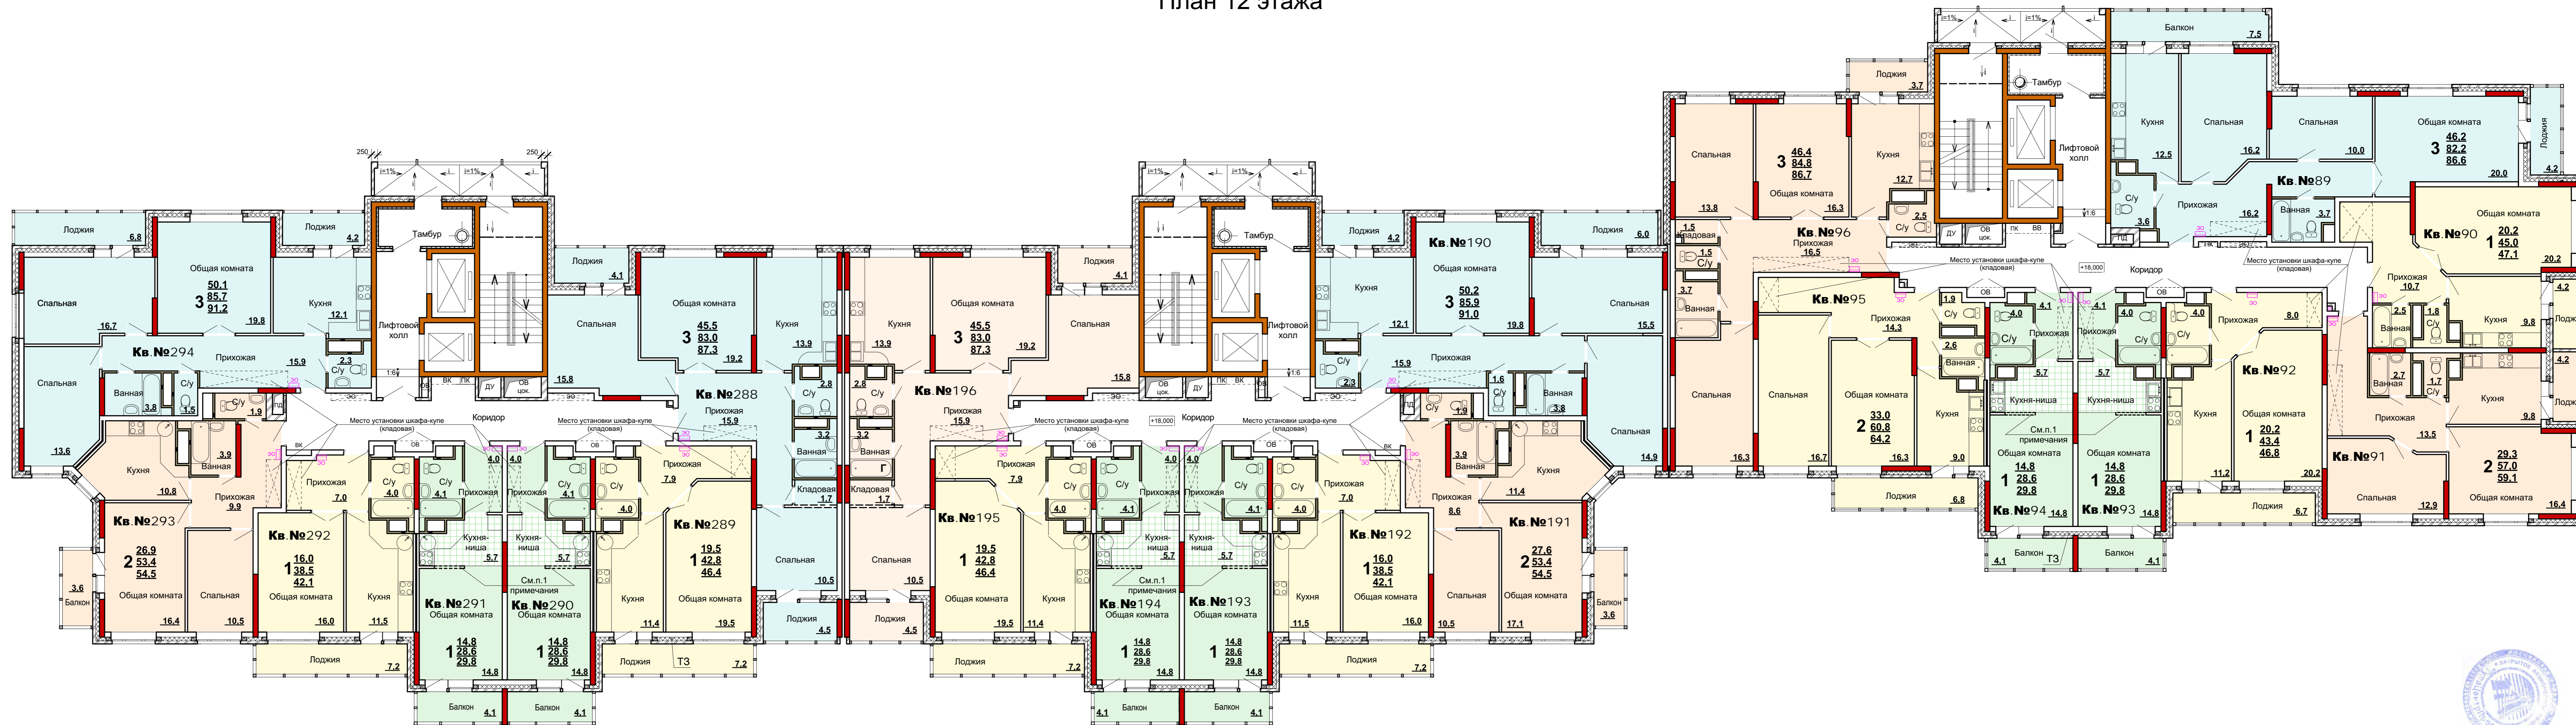

Жилой дом 72-73

План 12 этажа

СОГЛАСОВАНО

Имя, И.подр. Подпись и дата Взамен инв. №

Изм.	Колуч.	Лист	№ док	Подпись	Дата	Жилая застройка по Восточному обводу в Ленинском районе Тульской области			
						Многоквартирный жилой дом №72-73 со встроенными помещениями общественного назначения	Стадия	Лист	Листов
						План 12 этажа			
									ЗАО "ТулаЦентрПроект"