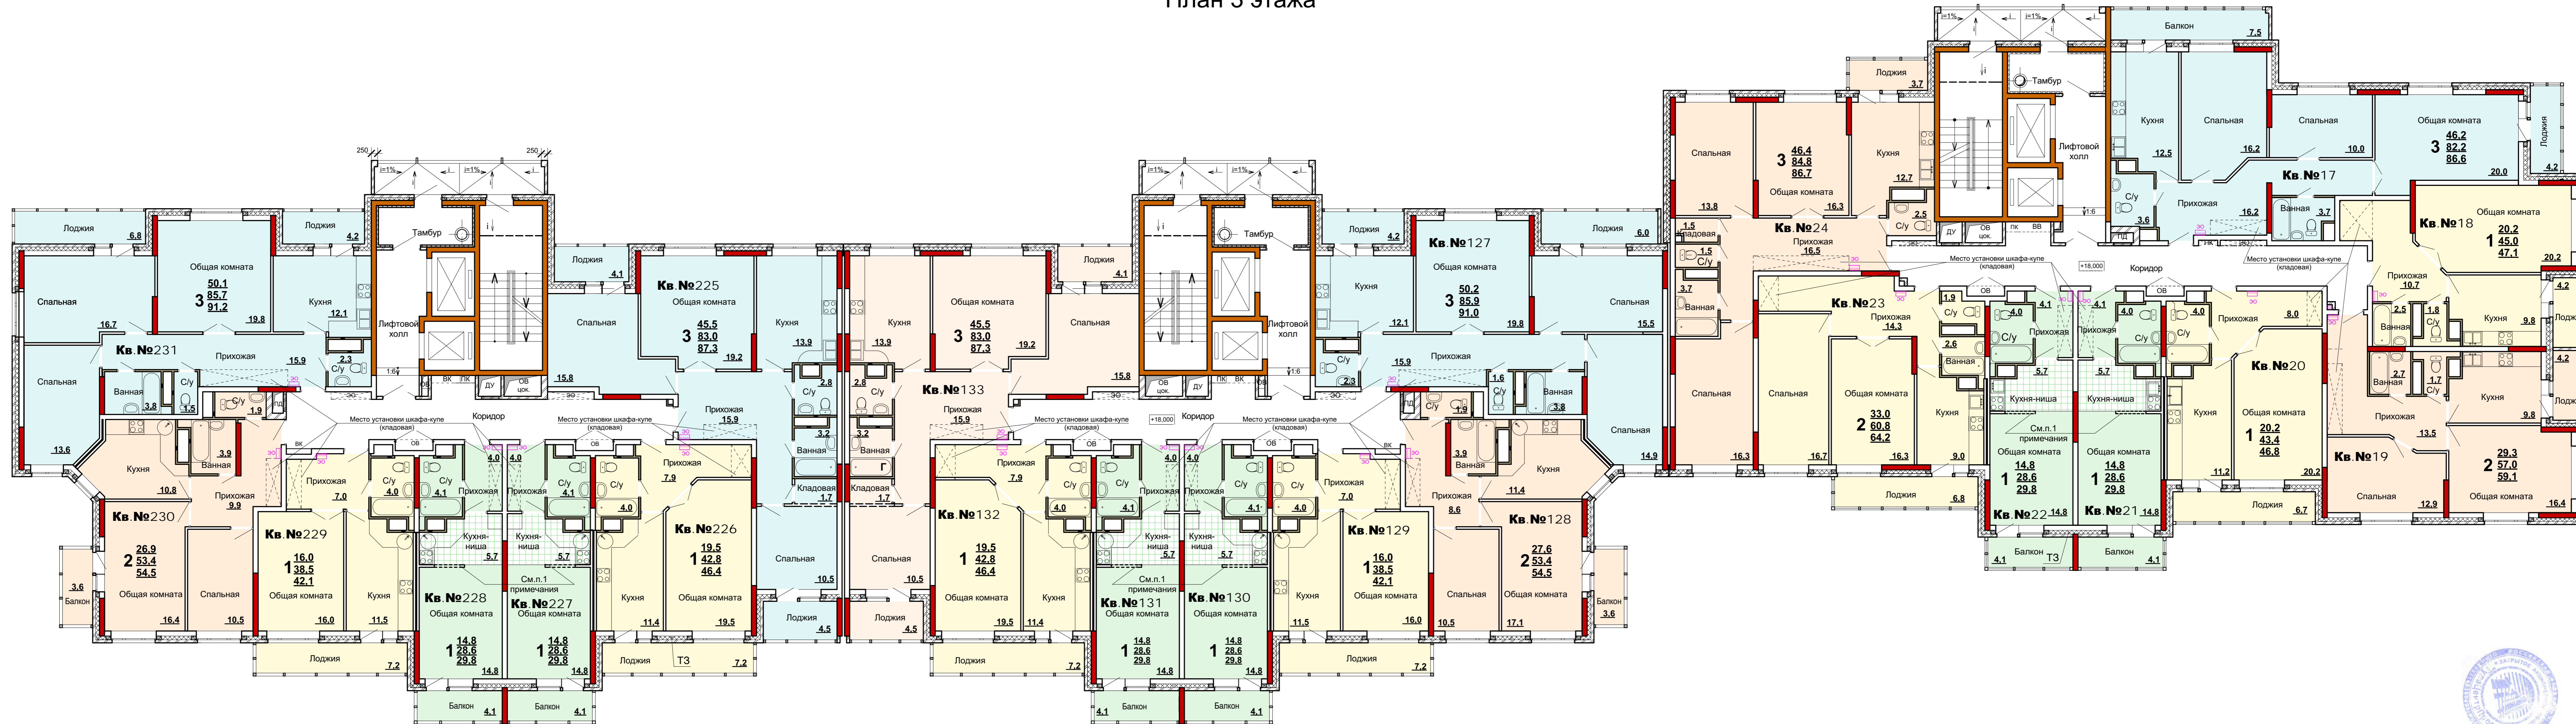

# Жилой дом 72-73

## План 3 этажа

СОГЛАСОВАНО: \_\_\_\_\_

Имя, Н.подп. Подпись и дата Взамен инв. №

Изм.	Колуч.	Лист № док.	Подпись	Дата	Жилая застройка по Восточному обводу в Ленинском районе Тульской области			
					Многоквартирный жилой дом №72-73 со встроенными помещениями общественного назначения	Стадия	Лист	Листов
					План 3 этажа			
						ЗАО "ТулаЦентрПроект"		