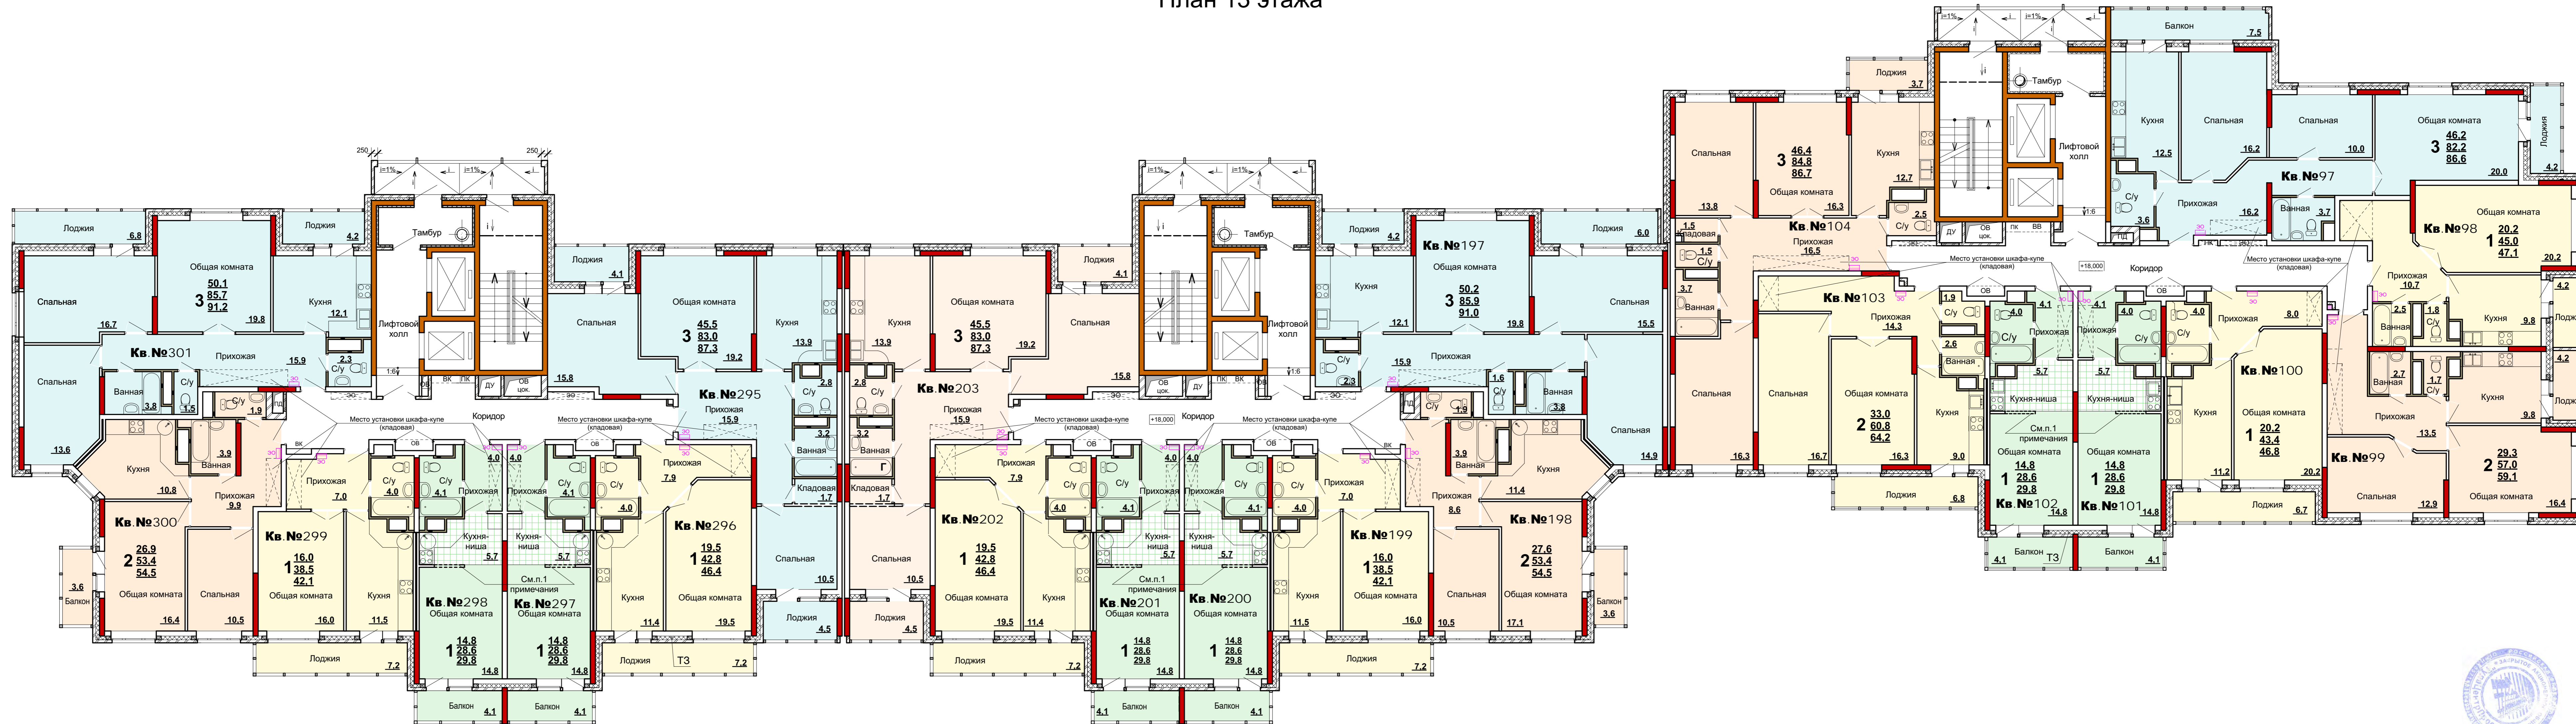

# Жилой дом 72-73

## План 13 этажа

СОГЛАСОВАНО:

Имя, И.подр. Подпись и дата Взамен инв. №

Изм.	Колуч.	Лист	№ док.	Подпись	Дата	Жилая застройка по Восточному обводу в Ленинском районе Тульской области			
						Многоквартирный жилой дом №72-73 со встроенными помещениями общественного назначения	Стадия	Лист	Листов
						План 13 этажа			
							ЗАО "ТулаЦентрПроект"		