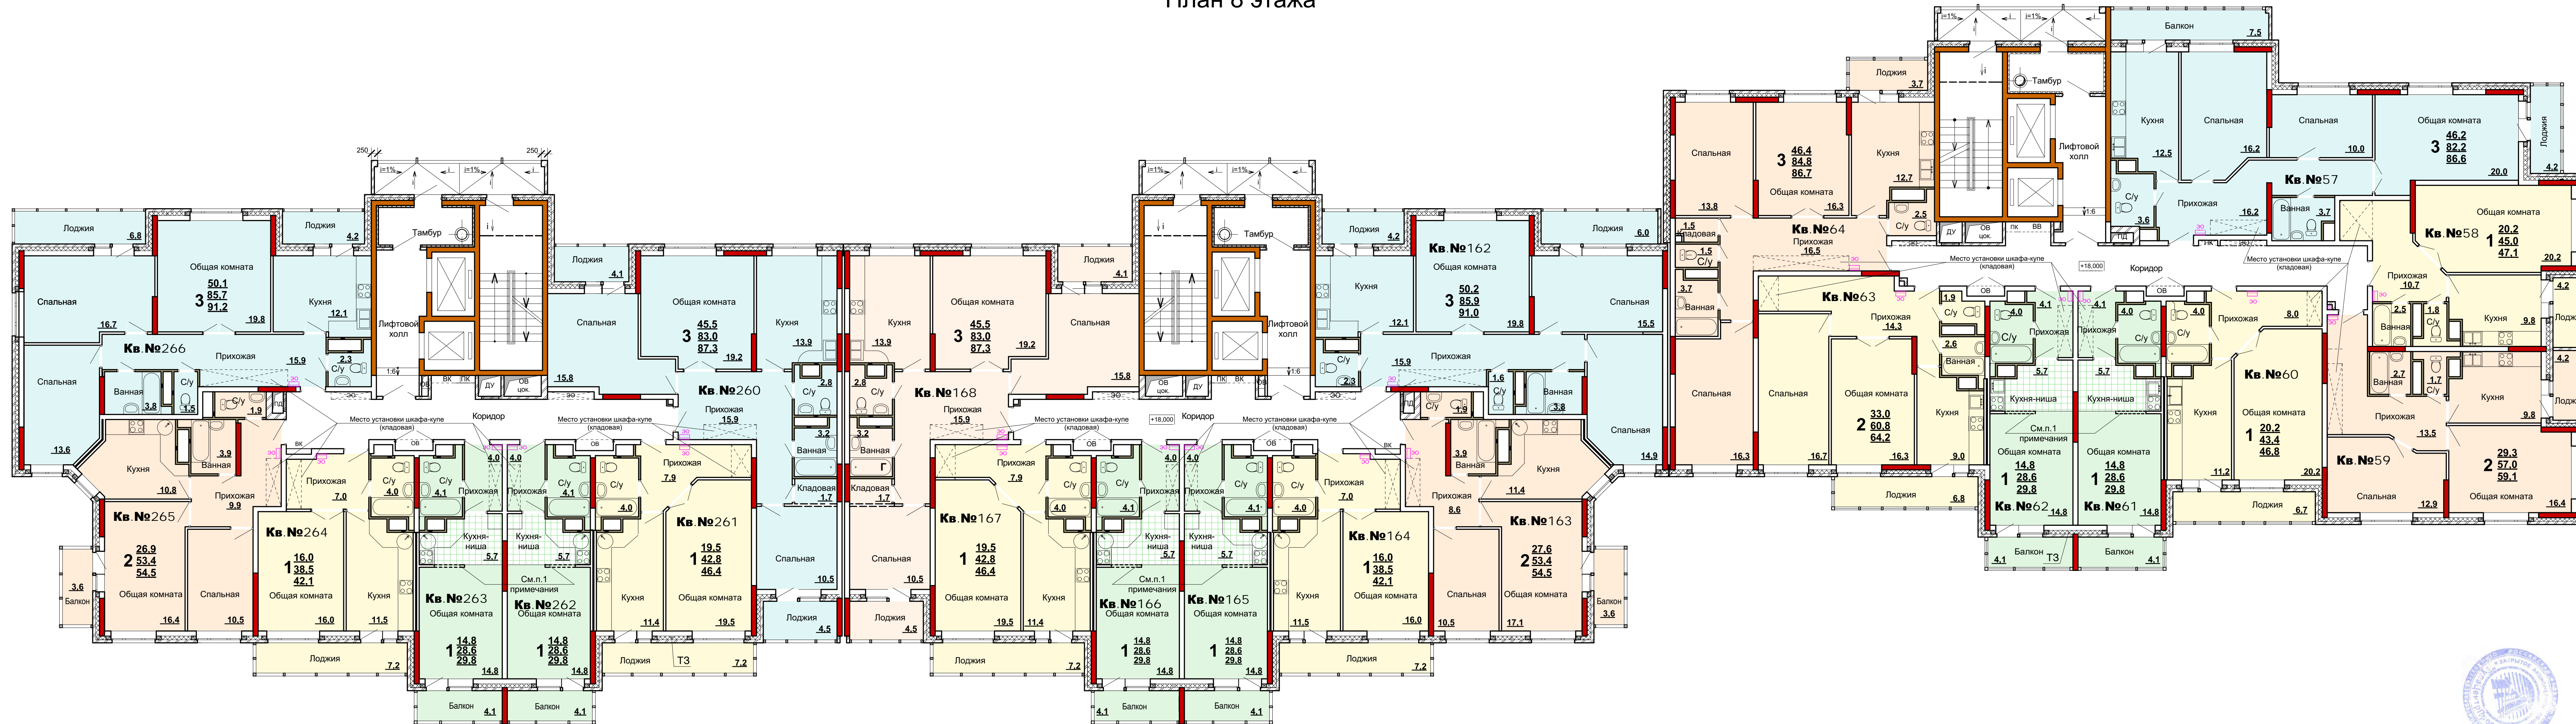

Жилой дом 72-73

План 8 этажа

СОГЛАСОВАНО:
Имя, И.подп. Подпись и дата Взамен инв. №

Изм.	Колуч.	Лист	№ док.	Подпись	Дата	Жилая застройка по Восточному обводу в Ленинском районе Тульской области			
						Многоквартирный жилой дом №72-73 со встроенными помещениями общественного назначения	Стадия	Лист	Листов
						План 8 этажа			
							ЗАО "ТулаЦентрПроект"		