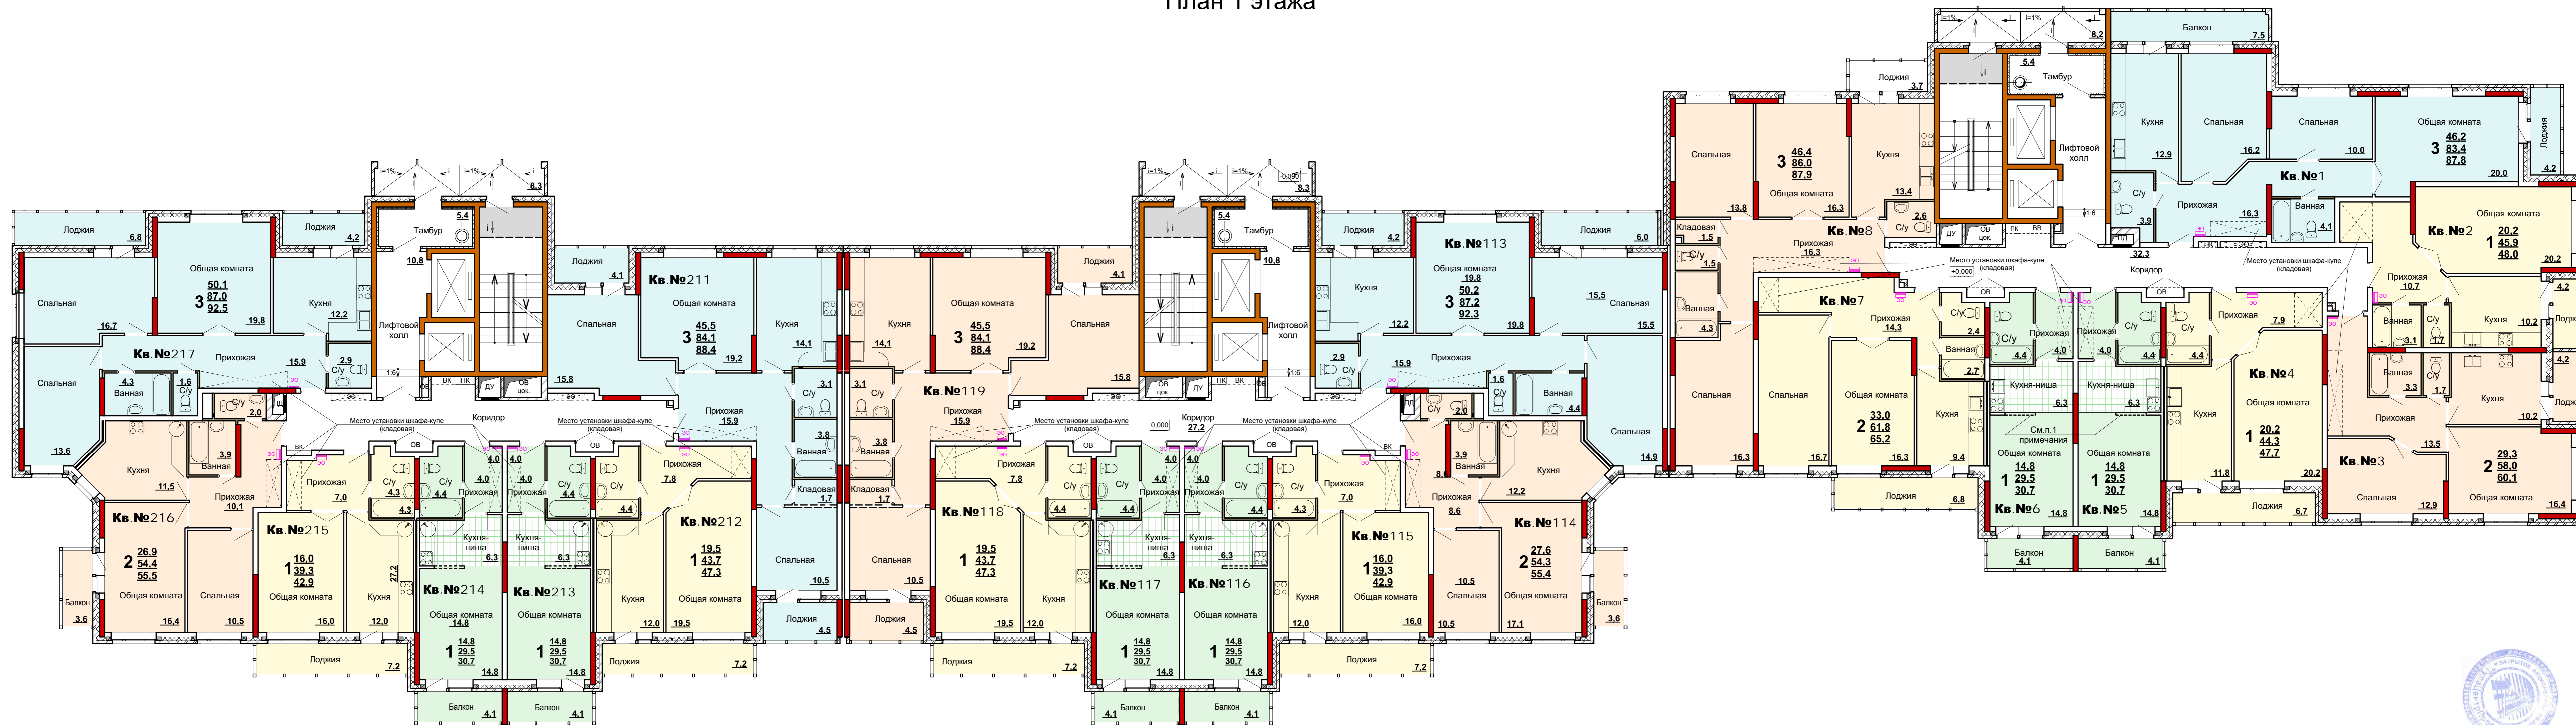

Жилой дом 72-73

План 1 этажа

СОГЛАСОВАНО:
Имя, И.подп. Подпись и дата Взамен инв. №

Изм.	Колуч.	Лист	№ док.	Подпись	Дата	Жилая застройка по Восточному обводу в Ленинском районе Тульской области			
						Многоквартирный жилой дом №72-73 со встроенными помещениями общественного назначения	Стадия	Лист	Листов
						План 1 этажа			3АО "ТулаЦентрПроект"
ГАП	Казанцева								
Разраб.	Пиквина								
Разраб.	Добрыкова								
Провер.	Фоменко								
Н.контр.	Семина								