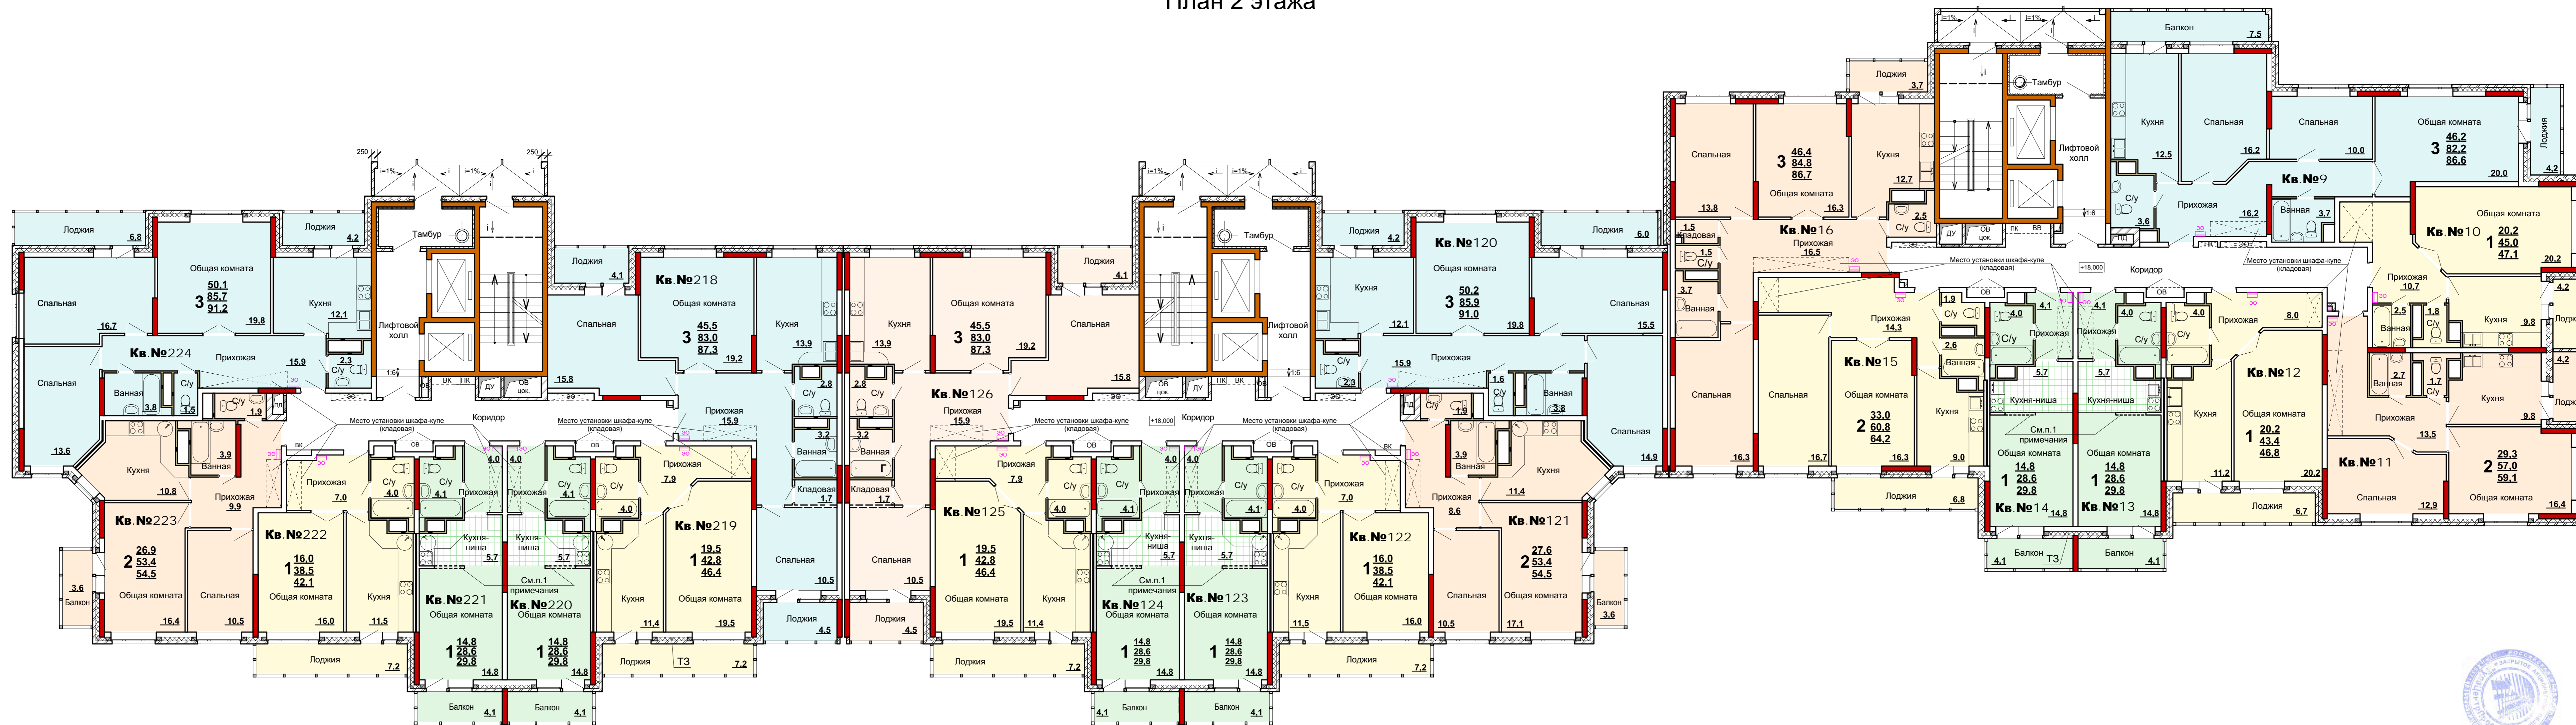

# Жилой дом 72-73

## План 2 этажа

СОГЛАСОВАНО: \_\_\_\_\_

Изм.	Колуч.	Лист	№ док.	Подпись	Дата	Жилая застройка по Восточному обводу в Ленинском районе Тульской области			
						Многоквартирный жилой дом №72-73 со встроенными помещениями	Стадия	Лист	Листов
						План 2 этажа	ЗАО "ТулаЦентрПроект"		