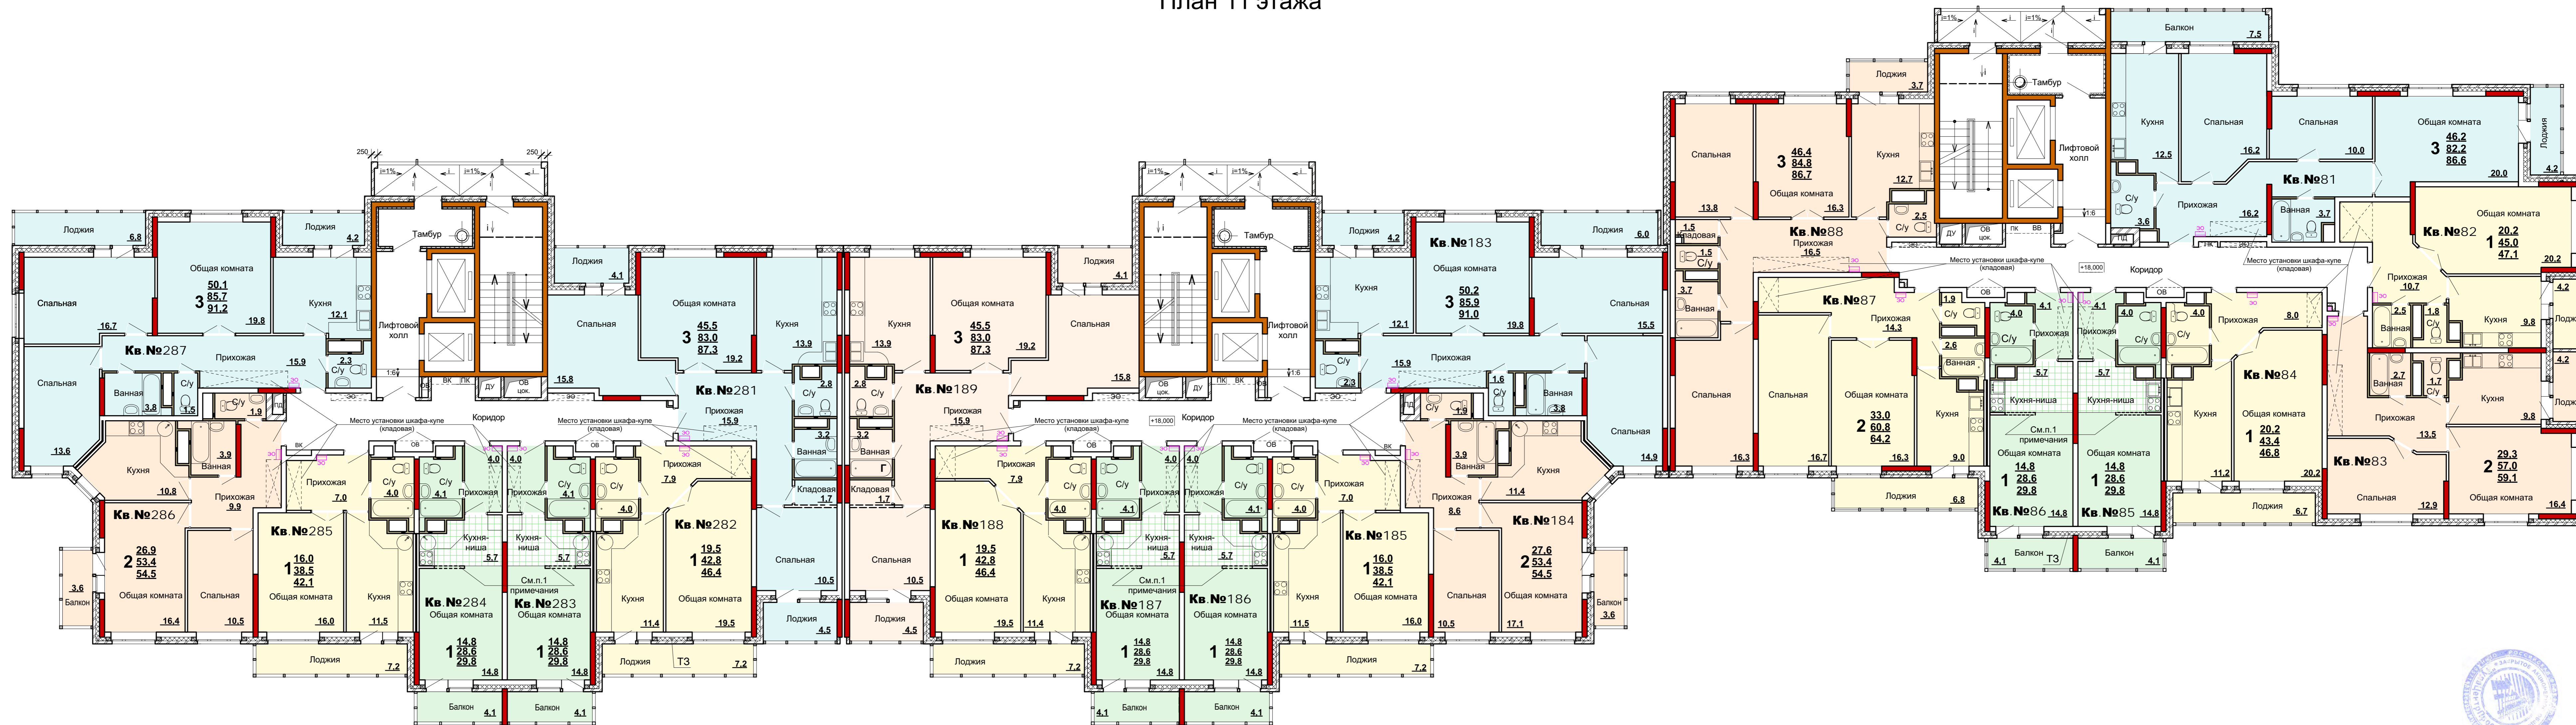

Жилой дом 72-73

План 11 этажа

СОГЛАСОВАНО:
Имя, Н.подп. Подпись и дата Взамен инв. №

Изм.	Колуч.	Лист № док.	Подпись	Дата	Жилая застройка по Восточному обводу в Ленинском районе Тульской области			
ГАП	Казанцева				Многоквартирный жилой дом №72-73 со встроенными помещениями общественного назначения	Стадия	Лист	Листов
Разраб.	Ликсина				План 11 этажа	ЗАО "ТулаЦентрПроект"		
Разраб.	Добрыкова							
Провер.	Фоменко							
Н.контр.	Семина							