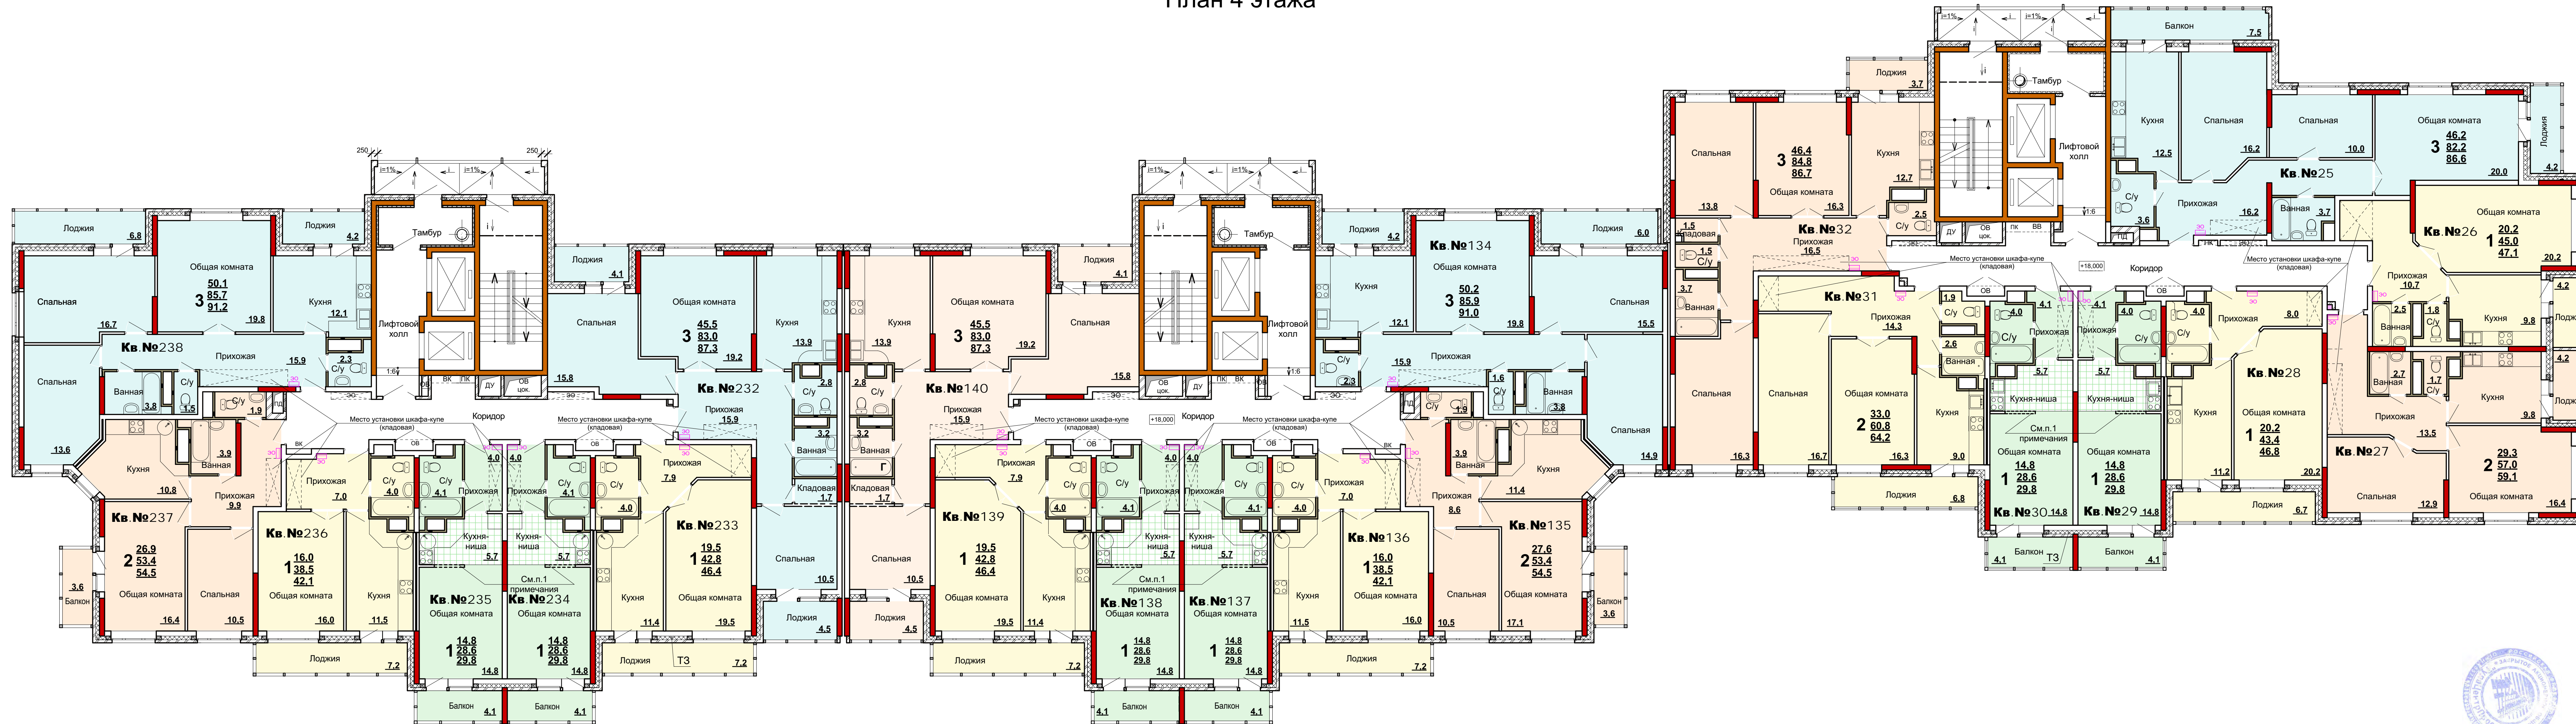

Жилой дом 72-73

План 4 этажа

СОГЛАСОВАНО:

Имя, И.подр. Подпись и дата Взамен инв. №

Изм.	Колуч.	Лист	№ док	Подпись	Дата	Жилая застройка по Восточному обводу в Ленинском районе Тульской области			
						Многоквартирный жилой дом №72-73 со встроенными помещениями общественного назначения	Стадия	Лист	Листов
						План 4 этажа			
							ЗАО "ТулаЦентрПроект"		