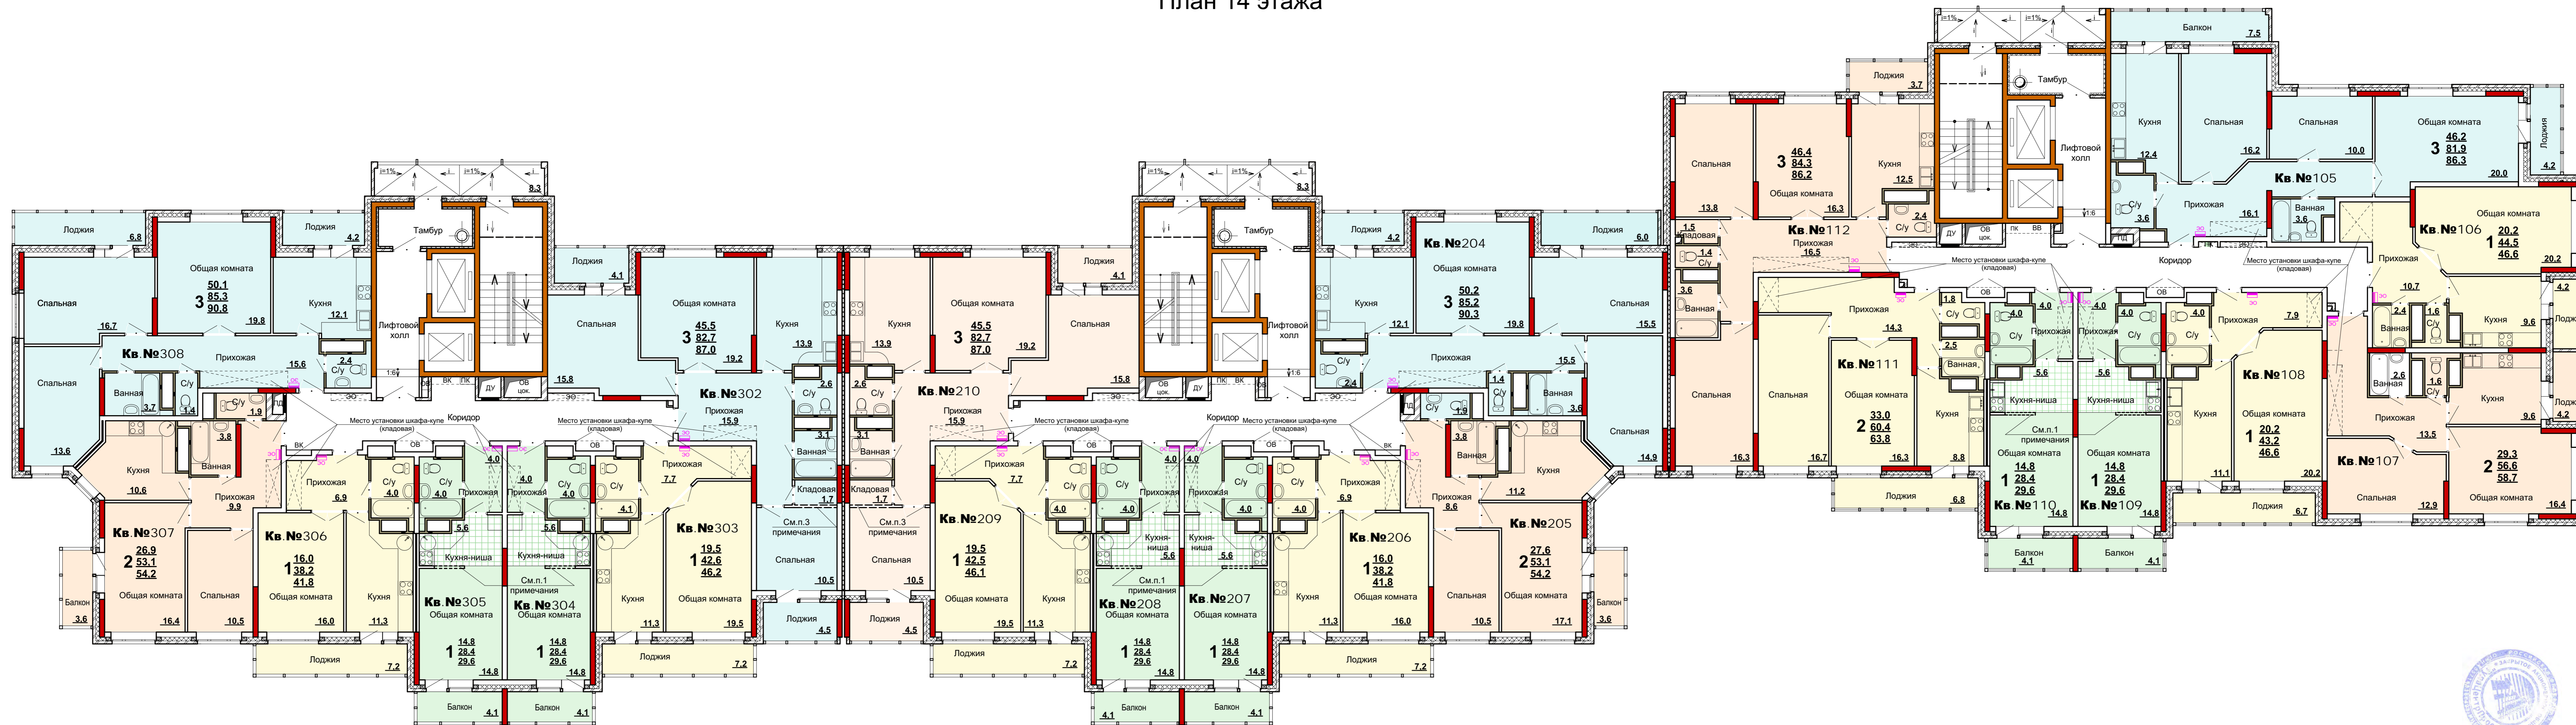

Жилой дом 72-73

План 14 этажа

СОГЛАСОВАНО:
Имя, И.подр. Подпись и дата Взамен инв. №

Изм.	Колуч.	Лист№ док.	Подпись	Дата	Жилая застройка по Восточному обводу в Ленинском районе Тульской области			
					Многоквартирный жилой дом №72-73 со встроенными помещениями общественного назначения	Стадия	Лист	Листов
					План 14 этажа			
						ЗАО "ТулаЦентрПроект"		