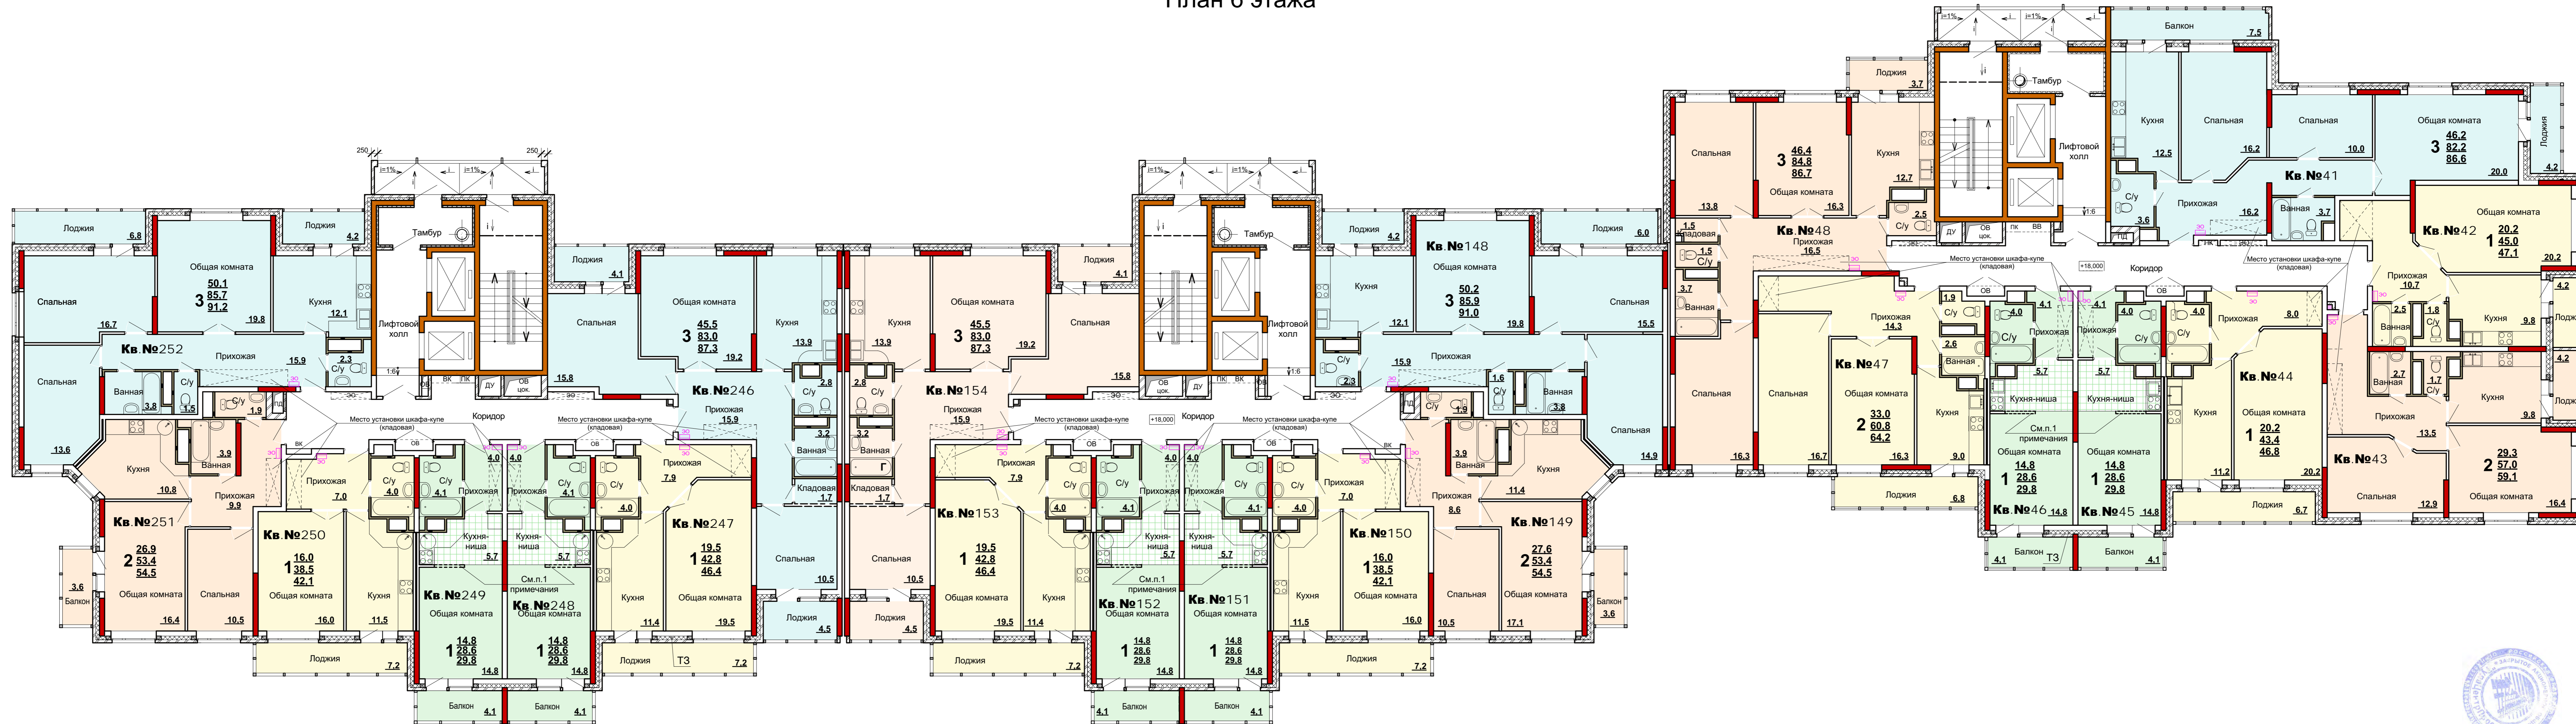

# Жилой дом 72-73

## План 6 этажа

СОГЛАСОВАНО: \_\_\_\_\_

Имя, И.подп. Подпись и дата Взамен инв. №

Изм.	Колуч.	Лист № док.	Подпись	Дата	Жилая застройка по Восточному обводу в Ленинском районе Тульской области			
					Многоквартирный жилой дом №72-73 со встроенными помещениями общественного назначения	Стадия	Лист	Листов
					План 6 этажа			
						ЗАО "ТулаЦентрПроект"		